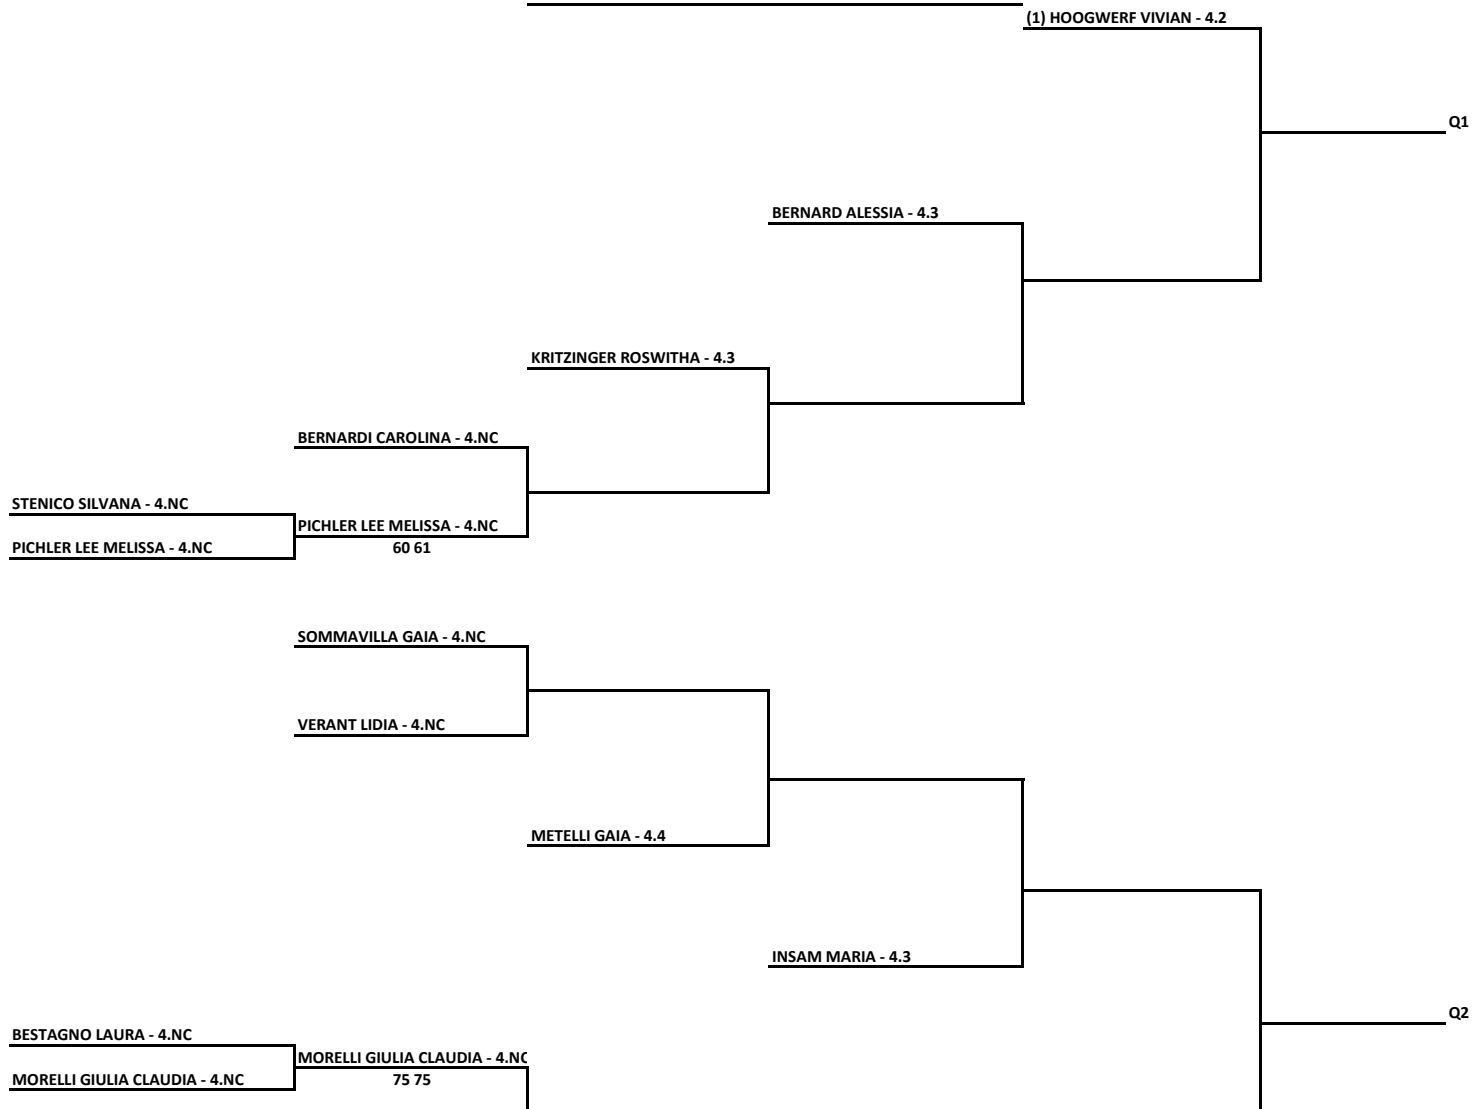

TC URTIJEI/ORTISEI-AMATEURSPORTVEREIN/ASSOCIAZIONE SPORTIVA DILETTANTISTICA - TORNEO OPEN ORTISEI II

Singolare Femminile Open - TABELLONE INIZIALE CATEGORIA 4 FEMMINILE

29/07/2021 - 08/08/2021 iscritti n° 15

Tabellone compilato il 28/07/2021 alle ore 15:17 e subito esposto

Il Giudice Arbitro: LUISI GIOVANNI PAOLO

RUNGER EMMA - 4.4

DEVILLE STEFANIA - 4.3

(2) DEGLI ANGELI GRETA - 4.2